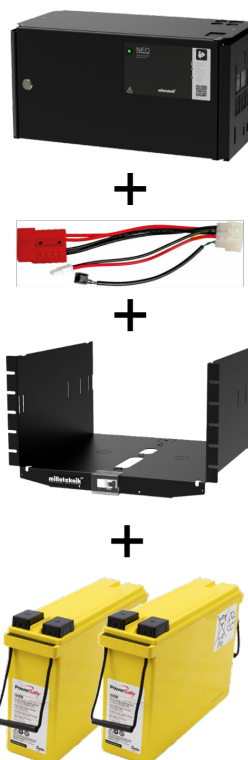

PRODUKTBLAD - STRØMFORSYNING FRA MILLETEKNIK

Produktbilde

Navn, artikkelnummer og e-postnummer

Navn, artikkelnummer og e-postnummer

Navn	Artikkelnummer	E-postnummer
Adapter FLX to Battery Shelf	A-000000ADP01	52 574 47

Navn

Adapter for bruk av batterihylle med batteribackup.

Bruksområde

Brukes for å koble til batterier som er uavhengige av strømforsyning / batteribackup.

Teknisk beskrivelse

Adapter kobler batterier på en batterihylle eller batterier som er uavhengige. For 24 V batteri backup i NEO- og NOVA-serien. Koble gaffelhanse til batteri, +,-.

Innkapsling, utførelse

Produktet mangler kapsling og er montert i eksisterende kapsling.

Mål, vifte og IP-klasse.

Mål, høyde x bredde x dybde	Mål med emballasje.
230 mm.	120 x 215 x 165 mm

Høydeenheter, vifte og IP-klasse.

HAN	Innebygd vifte	IP klasse
Produktet mangler innkapsling		

Vekt

Vekt.

Navn	Netto vekt	Vekt m pakke.
Adapter FLX for batterihylle	0,2 kg	0,5 kg

Installasjonskrav

Produktet skal installeres i et kompatibelt produkt fra Milleteknik.

Passer inn

Hvilke produkter kan brukes med Adapter FLX til batterihyller.

Produktserie	Kapslingsstørrelse	Kommentar
NEO / NOVA	FLX S/M/L	Batterihylle kreves.
EN54	1U / 2U	Batterihylle kreves.
Batteripanel 24 V 125 Ah, 200 Ah, 300 Ah	1U	Batterihylle kreves.

Eksempel på tilkobling.

Krav som produktet oppfyller

Produktet oppfyller følgende krav.

EMC:	EMC-direktivet 2014/30EU
EI:	Lavspenningsdirektivet: 2014/35/EU
CE:	CE-direktivet ifølge: 765/2008
Miljø	REACH Regulation: Directive 1907/2006, WEEE Regulation: Directive 20021961E, RoHS Regulation: Directive 2015/863

Garanti

Produktet har to års garanti mot fabrikkfeil. Batterier og slitedeler dekkes ikke av garantien.

Produksjon, levetid, miljøpåvirkning og resirkulering

Produsert av Milleteknik i Partille, Sverige.